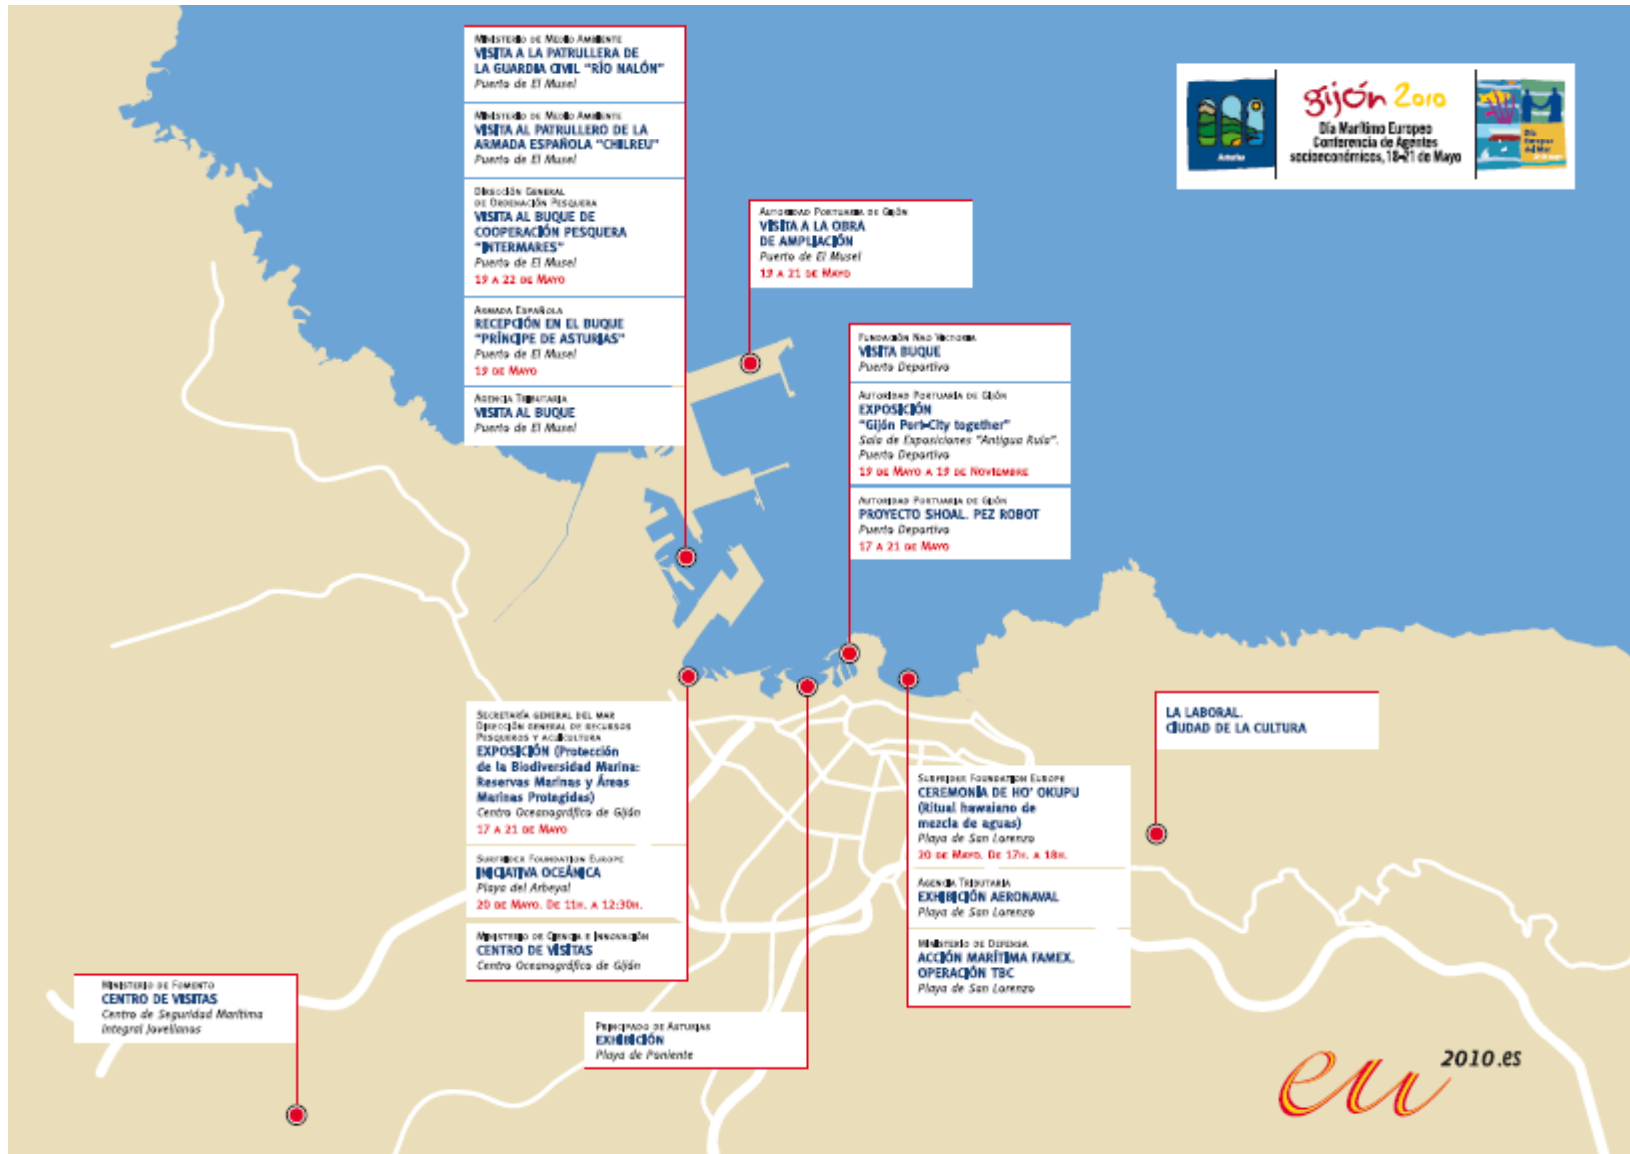

3º Día Europeo del Mar

Gijón 18 al 21 de Mayo 2010

- **LABORAL**
- **CIUDAD DE GIJON**
- **PUERTO DE GIJON**

• <http://ec.europa.eu/maritimeaffairs/maritimeday/>

1 DIA EUROPEO DEL MAR 2010 Gijón

2008 Bruselas	2009 Roma	2010 Gijón
300	1200	1500 (800)

El Día Europeo del Mar se estableció de manera conjunta por El Consejo, la Comisión y el Parlamento Europeos en 2008, como parte de la **Política Marítima Integrada**.

El primer Día Europeo del Mar tuvo lugar el 20 de Mayo de 2008 en Bruselas y el segundo el 20 de Mayo de 2009 en Roma. El tercer Día Europeo del Mar tendrá lugar el 20 de Mayo de 2010 en Gijón, como parte de los actos de la Presidencia Española de la Unión Europea

5 EVENTOS EXTERNOS

6 BUQUES EN EL PUERTO DE GIJON

A	B	C	D	E	F	G
28/04/2010						
Detalles Buques DME						
BUQUE	ESTADO	LLEGADA	SALIDA	CALADO	ESLORA	ORGANIZACIÓN
FULMAR	Completo	15-may	21-may	3,9	62	Agencia Tributaria
CHILREU	Completo	18-may	21-may	6,5	68	Ministerio de Medio Ambiente
GAVILAN III	Completo	Tiene base y está de		2,5	28	Agencia Tributaria
INTERMARES	Completo	19-may	22-may	5,7	79,2 m	Ministerio de Medio Ambiente
PRINCIPE DE ASTURIAS	Completo	18-may	21-may	10	196	Ministerio de Defensa
RÍO NALÓN	Completo	17-may	19-may	1,51	30	Ministerio de Medio Ambiente
TRAITÉ DE ROME	Completo	19-may	22-may	2.31	15.60	European Boating Industry

Principe de Asturias

Intermares

3º Día Europeo del Mar

Gijón 18 al 21 de Mayo 2010

- **LABORAL**
- **CIUDAD DE GIJON**
- **PUERTO DE GIJON**

• <http://ec.europa.eu/maritimeaffairs/maritimeday/>